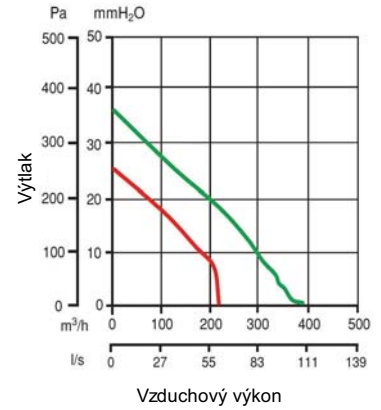

## Tlakovo - výkonové krivky

CA 100 WE D

CA 125 WE D

CA 150 Q WE D

CA 150 WE D

CA 160 WE D

CA 200 WE D

- nízke otáčky
- vysoké otáčky