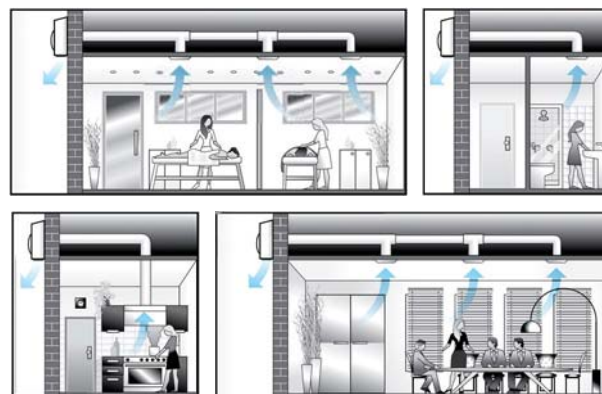

Príklady montáže

Technické parametre

	Kód	El. napájanie V~50 Hz	El. príkon [W] (min/max)	Prúd [A] (min/max)	[Ot/min] (min/max)	Vzduchový výkon [m³/h] (min/max)	Výtlak [Pa] (min/max)	Akustický tlak Lp (3m) [dB(A)] (min/max)	Hmotnosť [kg]	Krytie IP	Pracovný rozsah [°C]
CA 100 WE D	16091	220-240	60/80	0,26/0,35	1600/2380	200/330	284/363	38,3/50,1	4,6	X5	-20 až 60°C
CA 125 WE D	16092	220-240	60/80	0,26/0,35	1400/2325	215/380	294/383	36,3/49,5	4,6	X5	-20 až 60°C
CA 150 Q WE D	16093	220-240	60/80	0,26/0,35	1760/2350	220/400	245/353	37,1/49,5	4,6	X5	-20 až 60°C
CA 150 WE D	16096	220-240	110/155	0,48/0,67	1470/1860	545/750	392/510	43,2/51,4	8,3	X5	-20 až 50°C
CA 160 WE D	16094	220-240	110/155	0,48/0,67	1440/1950	560/770	412/530	44,5/52,1	8,3	X5	-20 až 50°C
CA 200 WE D	16095	220-240	110/155	0,48/0,67	1600/2075	570/785	353/491	43,4/51,3	8,3	X5	-20 až 50°C

Všetky modely majú motor s tienenými pólmi, tepelnou poistkou a s guľôčkovými ložiskami z nekorodujúcej ocele (LL - garancia 30 000 hodín bezporuchovej prevádzky).