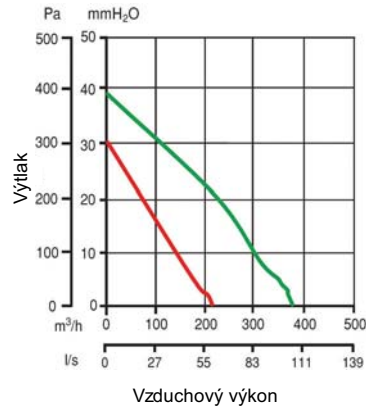

Tlakovo - výkonové krivky

CA 125 WE D

- nízke otáčky
- vysoké otáčky

Voliteľné príslušenstvo

- C1,5 regulátor otáčok
- SCNRB regulátor otáčok - zapustená montáž
- Sada SCB - sada pre zapustenú montáž

Všetky výkonové údaje sú overené nezávislou skúšobňou, čo potvrdzuje štítok kvality a osvedčenie IMQ. Výrobok je vyrobený v súlade s nasledujúcimi štandardami: EN 60335-2-80 (časť 2: príslušné požiadavky pre ventilátory). Podlieha norme 2002/96/EC-WEEE.