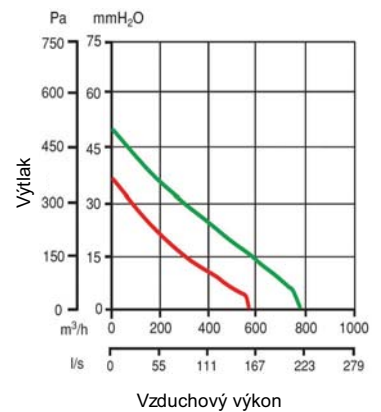

## Tlakovo - výkonové krivky

CA 100 WE D

CA 125 WE D

CA 150 Q WE D

CA 150 WE D

CA 160 WE D

CA 200 WE D

- nízke otáčky
- vysoké otáčky