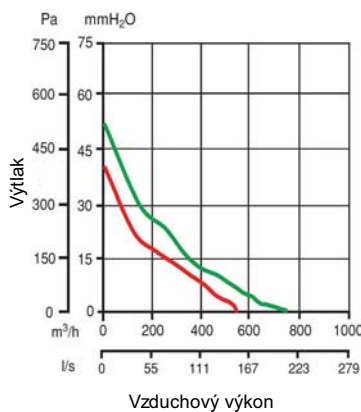

## Tlakovo - výkonové krivky

CA 100 WE D

CA 125 WE D

CA 150 Q WE D

CA 150 WE D

CA 160 WE D

CA 200 WE D

- nízke otáčky
- vysoké otáčky