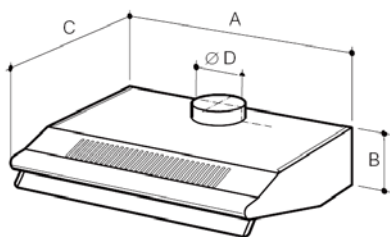

# KUCHYNSKÉ ODSÁVAČE PÁR VORTEX

PRE ODSÁVANIE S VÝFUKOM DO POTRUBIA ALEBO RECIRKULÁCIU VZDUCHU

- Odsávače pár vhodné do domácností pre všetky typy kuchýň.
- Dostupné v dvoch veľkostiach - 60cm a 90cm v dvoch farebných prevedeniach - biele (W) a nerezové (I).
- Všetky modely sú dostupné ako odsávacie do potrubia alebo ako recirkulačné (pomocou príslušenstva).
- Ovládanie s podsvietením.
- Možnosť prepínania medzi 3 otáčkami motora.
- Osvetlenie pomocou dvoch 40W žiaroviek a rozptyľovača svetla z polykarbonátu - jedlo je vnímané jeho autentickými farbami - bez akéhokoľvek skreslenia.
- Nízka hlučnosť.
- Konštrukcia s rámom vyrobeným z nerezovej ocele, pokrytá s polyester-epoxidovým práškom odolným voči poškrabaniu. Držiak motora a ventilátor vyrobený zo samozhášavého plastu.
- Trojotáčkový motor izolačnej triedy B s tepelnou ochranou proti prehriatiu.
- Všetky modely sú vybavené tukovým filtrom.
- Zariadenie nemusí byť uzemnené, má dvojitú izoláciu.
- Dodávka obsahuje adaptér pre napojenie na potrubie  $\varnothing$  120 mm a  $\varnothing$  100 mm, spätnú klapku, aktívny uhlíkový filter a inštaláciu sadu.

## Rozmery (mm)

	A	B	C	ØD
<b>Vortex 60</b>	600	140	495	123
<b>Vortex 90</b>	900	140	495	123