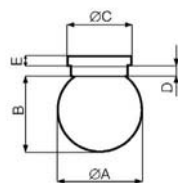

SVETELNÁ SADA PRE: NORDIK DECOR NORDIK INTERNATIONAL PLUS

- Svetelná sada vhodná pre modely International Plus a Decor.
- Jedna klasická žiarovka so závitom E27, s výkonom 150W.
- Svetelný kryt vyrobený z laminátu s matným povrchom.
- Hmotnosť: 1,8kg

Rozmery (mm)

názov	kód	∅ A	B	∅ C	D	E
Decor	22416	200	180	130	35	20
International Plus	22415	200	180	130	35	20

KOMPATIBILITA REGULÁTOROV OTÁČOK

	NORDIK 1S 90/36"	NORDIK 1S 120/48"	NORDIK 1S 140/56"	NORDIK 1S 160/60"	NORDIK 1SL 90/36"	NORDIK 1SL 120/48"	NORDIK 1SL 140/56"	NORDIK 1SL 160/60"	NORDIK IP 90/36"	NORDIK IP 120/48"	NORDIK IP 140/56"	NORDIK IP 160/60"	DECOR 1S 90/36"	DECOR 1S 140/56"	NORDIK EVOLUTION R 90/36"	NORDIK EVOLUTION R 120/48"	NORDIK EVOLUTION R 140/48"	NORDIK EVOLUTION R 160/60"
SCNR 5																		
SCNRL 5																		
SCRR 5																		
SCRRL 5																		
TELENORDIK 5T																		
TELENORDIK 5T R