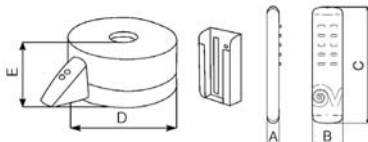

TELENORDIK 5TR

- Reverzibilný infračervený diaľkový ovládač s 5-stupňovou reguláciou otáčok.
- ON/OFF.
- Vhodný pre stropné ventilátory s alebo bez svetla.
- Časovač nastaviteľný v hodinových cykloch pre zapnutie a vypnutie ventilátora.
- Dosah diaľkového ovládania od ventilátora je približne 13m.
- LED indikátor signalizujúci chod zariadenia.

Rozmery (mm)

kód	A	B	C	D	E
22386	20	43	155	154	62
El. napájanie V~50Hz			220-240		
Max. zaťaženie			100W		
Napájanie diaľkového ovládania			2 x AAA 1,5V		
Hmotnosť prijímača			0,76 kg		
Hmotnosť ovládača			0,06 kg