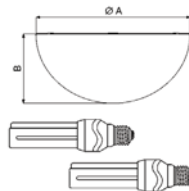

Rozmery (mm)

kód	∅A	B
12967	120	43

SCB/SCB5 Sada

- SCB - Sada pre zapustenú montáž regulátorov C2.5
- SCB5 - Sada pre zapustenú montáž SCNR5, SCNRL5.

Rozmery (mm)

názov	kód	∅A	B	∅C	D
SCB	22481	142	59,5	135	4,5
SCB5	22483	142	59,5	135	4,5

Rozmery (mm)

kód	∅ A	B
12965	120	43

SCBBRR5/5L/M Sada

- Sada pre zapustenú montáž regulátorov otáčok SCRR5, SCNR5L a SCRR/M.

Rozmery (mm)

kód	∅ A	B	∅ C	D
22489	142	59,5	135	4,5

SVETELNÉ SADY

SVETELNÁ SADA ES PRE NORDIK EVOLUTION