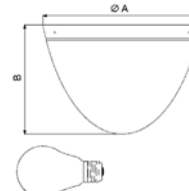

SVETELNÁ SADA PRE NORDIK EVOLUTION

- Svetelná sada vhodná pre všetky modely Evolution.
- Jedna klasická žiarovka so závitom E27, s výkonom 150W.
- Svetelný kryt vyrobený z laminátu s matným povrchom.
- Hmotnosť: 1kg

Rozmery (mm)

kód	∅ A	B
22413	291	203