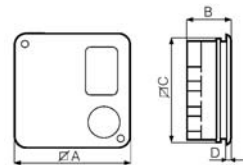

Rozmery (mm)

kód	∅A	B
12967	120	43

SCB/SCB5 Sada

- SCB - Sada pre zapustenú montáž regulátorov C2.5
- SCB5 - Sada pre zapustenú montáž SCNR5, SCNRL5.

Rozmery (mm)

názov	kód	∅A	B	∅C	D
SCB	22481	142	59,5	135	4,5
SCB5	22483	142	59,5	135	4,5