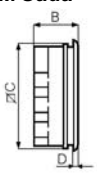

SCBBRR5/5L/M Sada

- Sada pre zapustenú montáž regulátorov otáčok SCRR5, SCNR5L a SCRR/M.

Rozmery (mm)

kód	∅ A	B	∅ C	D
22489	142	59,5	135	4,5