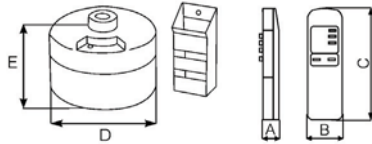

VENTILÁTORY NA LETO

VOLITEL'NÉ PRÍSLUŠENSTVO

REGULÁTORY OTÁČOK

TELENORDIK 5T

- Nereverzibilný infračervený diaľkový ovládač s 5-stupňovou reguláciou otáčok.
- ON/OFF.
- Vhodný pre stropné ventilátory s alebo bez svetla.
- Časovač nastaviteľný v hodinových cykloch pre zapnutie a vypnutie ventilátora.
- Dosah diaľkového ovládania od ventilátora je približne 13m.
- LED indikátor signalizujúci chod zariadenia.

kód	A	B	C	D	E
22387	22	42	150	145	90
El. napájanie V~50Hz			220-240		
Max. zaťaženie			100W		
Napájanie diaľkového ovládania			2 x AAA 1,5V		
Hmotnosť prijímača			0,76 kg		
Hmotnosť ovládača			0,06 kg