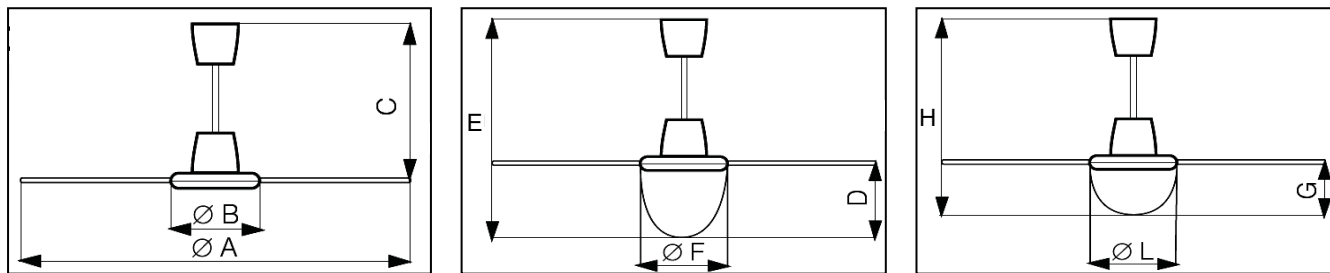

Príklady montáže

1. **Svetelná sada ES pre Nordik Evolution R** - svetelná sada s použitím 2 úsporných žiaroviek so závitom E27. Maximálny výkon pre úspornú žiarovku je 15W. Táto sada nie je vhodná pre klasické žiarovky.
2. **Svetelná sada pre Nordik Evolution R** - svetelná sada s použitím klasickej žiarovky so závitom E27. Maximálny výkon pre žiarovku je 150W.
3. Infračervený prijímač s umiestnením pod kryt ventilátora.

Technické parametre

	Kód	Farba	El. napájanie V~50 Hz	El. príkon [W]	Prúd [A]	[Ot/min]	Vzduchový výkon [m³/h]	Hmotnosť [kg]
NORDIK EVOLUTION R 90/36"	61750	biela	220-240	70	0,34	200	11592	6,4
NORDIK EVOLUTION R 120/48"	61751	biela	220-240	70	0,34	198	13810	6,8
NORDIK EVOLUTION R 140/56"	61752	biela	220-240	70	0,35	197	16586	7,1
NORDIK EVOLUTION R 160/60"	61753	biela	220-240	70	0,34	193	17011	7,6
NORDIK EVOLUTION R 120/48"	61754	strieborná	220-240	70	0,34	198	13810	6,8
NORDIK EVOLUTION R 140/56"	61757	strieborná	220-240	70	0,35	197	16586	7,1
NORDIK EVOLUTION R 120/48"	61756	čierna	220-240	70	0,34	198	13810	6,8
NORDIK EVOLUTION R 140/56"	61759	čierna	220-240	70	0,35	197	16586	7,1
NORDIK EVOLUTION R 120/48"	61755	imitácia dreva	220-240	70	0,34	198	13810	6,8
NORDIK EVOLUTION R 140/56"	61758	imitácia dreva	220-240	70	0,35	197	16586	7,1

Ventilátor je vyrobený z anti-UV ABS umelej hmoty a všetky komponenty vrátane obalu sú 100% recyklovateľné.

Rozmery (mm)

Nordik Evolution R	øA	øB	C	D	E	øF	G	H	øL
90/36"	980	298	495	229	724	291	145	640	291
120/48"	1284	298	495	229	724	291	145	640	291
140/56"	1488	298	495	229	724	291	145	640	291
160/60"	1590	298	495	229	724	291	145	640	291