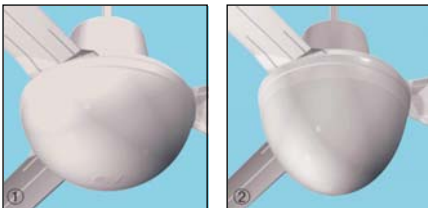

VENTILÁTORY NA LETO

NORDIK EVOLUTION R

STROPNÉ VENTILÁTORY REVERZIBILNÉ

www.vortice.sk

- **Stropný reverzibilný ventilátor vhodný na recirkuláciu vzduchu v obytných a komerčných priestoroch.**
- Ventilátor je dostupný v štyroch rôznych veľkostiach a štyroch farebných prevedeniach (biela, strieborná, čierna a imitácia dreva).
- Ventilátor dokáže obslúžiť priestor 2,5 krát väčší ako priemer vrtule.
- Motor s guľôčkovými ložiskami pre maximálnu účinnosť ventilátora aj pri nízkych otáčkach.
- Reverzibilná funkcia.
- Veľký vzduchový výkon pri nízkych otáčkach.
- Špeciálny profil lopatiek pre nízku prevádzkovú hlučnosť.
- Kovové časti pokryté polyesterovou ochrannou vrstvou proti poškrabaniu.
- Minimálna odporúčaná vzdialenosť ventilátora od podlahy je 2,3m.
- 37,5cm dlhá závesná tyč.
- Možnosť regulácie otáčok.
- Zariadenie musí byť uzemnené.

Príklady montáže

1. **Svetelná sada ES pre Nordik Evolution R** - svetelná sada s použitím 2 úsporných žiaroviek so závitom E27. Maximálny výkon pre úspornú žiarovku je 15W. Táto sada nie je vhodná pre klasické žiarovky.
2. **Svetelná sada pre Nordik Evolution R** - svetelná sada s použitím klasickej žiarovky so závitom E27. Maximálny výkon pre žiarovku je 150W.
3. Infračervený prijímač s umiestnením pod kryt ventilátora.