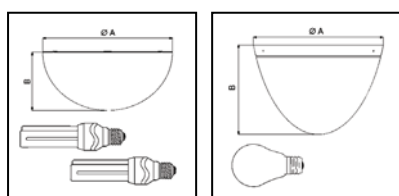

Rozmery svetelných sád (mm)

	øA	B	Hmotnosť (kg)
Svetelná sada pre Nordik Evolution R (pre klasickú žiarovku)	291	203	1,6
Svetelná sada ES pre Nordik Evolution R (pre úsporné žiarovky)	291	120	1

Príslušenstvo

- Svetelná sada ES pre Nordik Evolution R - pre úsporné žiarovky
- Svetelná sada pre Nordik Evolution R - pre klasickú žiarovku
- Telenordik 5T - infračervené diaľkové ovládanie
- Telenordik 5TR - infračervené diaľkové ovládanie reverzibilné
- C 2.5 - regulátor otáčok
- SCNR5 - 5stupňový nereverzibilný ovládač pre ventilátory bez svetla
- SCNRL5 - 5stupňový nereverzibilný ovládač pre ventilátory so svetlom
- SCB5 sada pre zapustenú montáž
- SCB sada pre zapustenú montáž
- SCRR5 - 5stupňový reverzibilný ovládač pre ventilátory bez svetla
- SCRRL5 - 5stupňový reverzibilný ovládač pre ventilátory so svetlom

Všetky výkonové údaje sú overené nezávislou skúšobňou, čo potvrdzuje štítok kvality a osvedčenie IMQ. Výrobok je vyrobený v súlade s nasledujúcimi štandardami: EN 60335-2-80 (časť 2: príslušné požiadavky pre ventilátory) Podlieha norme 2002/96/EC-WEEE.