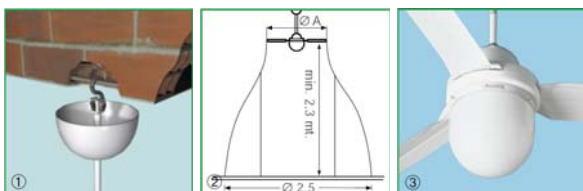

VENTILÁTORY NA LETO NORDIK

STROPNÉ VENTILÁTORY NEREVERZIBILNÉ

www.vortice.sk

- Stropné ventilátory vhodné na recirkuláciu vzduchu v obytných, komerčných a priemyselných priestoroch (model 160/60“).
- Modely základné alebo s osvetlením.
- Veľký vzduchový výkon pri nízkych otáčkach.
- Profil lopatiek zabezpečuje nízku prevádzkovú hlučnosť.
- Kovové časti sú pokryté polyesterovou ochrannou vrstvou proti poškrabaniu.
- Montáž na strop.
- 37,5cm dlhá závesná tyč.
- Všetky modely sú vybavené asynchrónnym motorom.
- Zariadenie musí byť uzemnené.
- Možnosť regulácie otáčok.

Príklady montáže

1. Stropný oceľový hák pre bezpečnú montáž.
2. V prázdnej miestnosti dokáže stropný ventilátor ochladiť priestor 2,5 krát väčší ako priemer vrtule. Minimálna odporúčaná vzdialenosť ventilátora od podlahy je 2,3m.
3. Modely s osvetlením sú dodávané s krytom z hrubého skla. Maximálny výkon pre žiarovku je 150W.