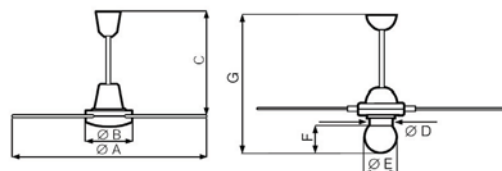

NORDIK INTERNATIONAL PLUS

Nordik I.P.	øA	øB	C	øD	øE	F	G
90/36"	914	230	495	130	200	180	776
120/48"	1218	230	495	130	200	180	776
140/56"	1422	230	495	130	200	180	776
160/60"	1524	230	495	130	200	180	776

Príslušenstvo

- Telenordik 5 T infračervený diaľkový ovládač
- SCNR5 regulátor otáčok
- SCNRL5 regulátor otáčok pre modely so svetlom
- Svetlo pre Nordik International Plus