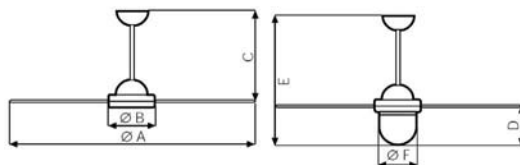

Príklady montáže

1. Stropný oceľový hák pre bezpečnú montáž.
2. V prázdnej miestnosti dokáže stropný ventilátor ochladiť priestor 2,5 krát väčší ako priemer vrtule. Minimálna odporúčaná vzdialenosť ventilátora od podlahy je 2,3m.
3. Modely s osvetlením sú dodávané s krytom z hrubého skla. Maximálny výkon pre žiarovku je 150W.

Technické parametre

	Kód	Farba	El. napájanie V~50 Hz	El. príkon [W]	Prúd [A]	[Ot/min]	Vzduchový výkon [m ³ /h]	Hmotnosť [kg]
1S 90/36“	61160	biela	230-240	70	0,32	235	8730	5,0
1S 120/48“	61260	biela	230-240	70	0,33	205	11820	5,5
1S 140/56“	61360	biela	230-240	70	0,33	215	13680	5,6
1S 160/60“	61460	biela	230-240	70	0,34	215	14000	6,6
1S/L 90/36“	61001	biela	230-240	220	0,32	235	8730	6,3
1S/L 120/48“	61101	biela	230-240	220	0,33	205	11820	6,5
1S/L 140/56“	61301	biela	230-240	220	0,33	215	13680	6,7
1S/L 160/60“	61401	biela	230-240	220	0,34	215	14000	7,7
I.P. 90/36“	61701	biela	230-240	70	0,32	228	8550	5,5
I.P. 120/48“	61711	biela	230-240	70	0,33	234	9900	5,9
I.P. 140/56“	61721	biela	230-240	70	0,33	231	13500	6,2
I.P. 160/60“	61731	biela	230-240	70	0,33	201	14000	6,7
1S Decor 90/36“	61052	biela	230-240	70	0,32	235	8520	7,3
1S Decor 140/56“	61342	biela	230-240	70	0,33	215	13470	8,0
1S Decor 140/56“	62000	hnedá	230-240	70	0,33	215	13470	8,0

Všetky komponenty vrátane obalu sú 100% recyklovateľné.

Rozmery (mm)

NORDIK 1S (1S/L)

Nordik 1S (L)	øA	øB	C	D	E	øF
1S 90	914	230	485	-	-	-
1S 120	1220	230	485	-	-	-
1S 140	1420	230	485	-	-	-
1S 160	1620	230	485	-	-	-
1S/L 90	914	230	485	190	670	205
1S/L 120	1220	230	485	190	670	205
1S/L 140	1420	230	485	190	670	205
1S/L 160	1620	230	485	190	670	205