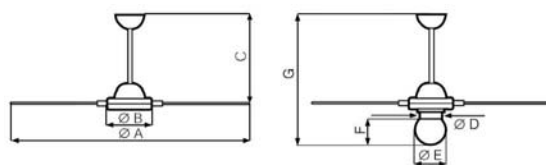

NORDIK 1S DECOR

Nordik 1S Decor	øA	øB	C	øD	øE	F	G
90/36"	914	248	491	130	200	180	756
140/56"	1422	248	491	130	200	180	756

Príslušenstvo

- Telenordik 5 T infračervený diaľkový ovládač
- SCNR5 regulátor otáčok
- SCNRL5 regulátor otáčok pre modely so svetlom
- Svetlo pre Nordik Decor

Všetky výkonové údaje sú overené nezávislou skúšobňou, čo potvrdzuje štítok kvality a osvedčenie IMQ. Výrobok je vyrobený v súlade s nasledujúcimi štandardami: EN 60335-2-80 (časť 2: príslušné požiadavky pre ventilátory) Podlieha norme 2002/96/EC-WEEE.