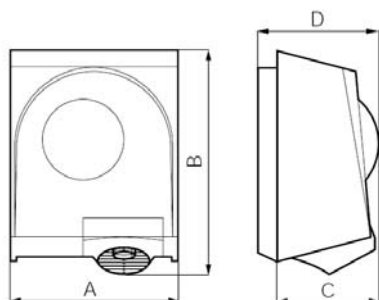

Rozmery (mm)

	A	B	C	D
EASY DRY / EASY DRY RED	251	348	153	176

Použitie

1. **EASY DRY RED manuálny sušič vlasov** - spúšťa sa stlačením červeného tlačidla. Čas sušenia je možné nastaviť od 1 do 8 minút.
2. **EASY DRY automatický sušič vlasov** - obsahuje infračervený senzor reagujúci na prítomnosť hlavy vo vzdialenosti 0-35cm (podľa nastavenia).