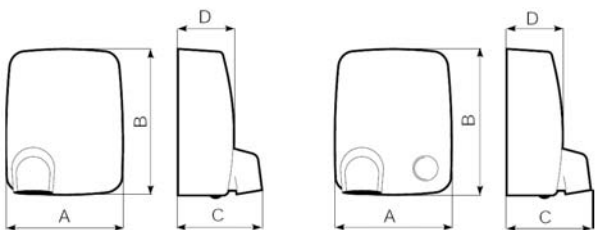

Rozmery (mm)

METAL DRY AUTOMATIC
METAL DRY ULTRA A
METAL DRY SUPER A

METAL DRY

	A	B	C	D
METAL DRY METAL DRY AUTOMATIC METAL DRY ULTRA A METAL DRY SUPER A	280	355	202	139

Použitie

1. **METAL DRY manuálny sušič rúk** - spúšťa sa stlačením tlačidla. Horúci vzduch prúdi od 20 do 60 sekúnd podľa časového nastavenia.
2. **METAL DRY AUTOMATIC automatický sušič rúk** - obsahuje infračervený senzor reagujúci na prítomnosť rúk vo vzdialenosti 0-35cm (podľa nastavenia).
3. Tryska horúceho vzduchu má ochrannú mriežku a je nastaviteľná v uhle 360°.