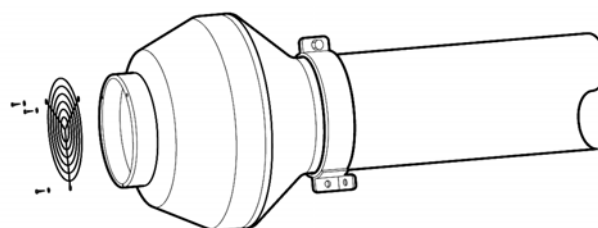

PRÍSLUŠENSTVO PRE POTRUBNÉ VENTILÁTORY CA CA-G, CA-FU, CA-MU

POPIS

Voliteľné príslušenstvo pre potrubné ventilátory. Ochranná mriežka **CA-G** (1 kus) chráni otvor pri nasávaní (výfuku) pred vniknutím pevných telies. Svorky na potrubie **CA-FU** (2 kusy) sa používajú na uchytenie potrubia a sú vyrobené z pozinkovanej ocele s vnútornou výstelkou z neoprénovej peny. Montážne konzoly **CA-MU** (2 kusy) sú určené pre montáž na stenu alebo na strop.

ROZMERY A INŠTALÁCIA

CA-G

Model	ØA (mm)	ØB (mm)
CA-G 100	82	99
CA-G 125	102	124
CA-G 150	142	149
CA-G 200	142	183
CA-G 250	182	220
CA-G 315	222	260

CA-FU

Model	ØA (mm)	B (mm)	C (mm)
CA-FU 100	103	138	30
CA-FU 125	128	163	30
CA-FU 150	153	188	30
CA-FU 160	163	189	30
CA-FU 200	203	198	30
CA-FU 250	253	238	30
CA-FU 315	318	288	30

CA-MU

A (mm)	B (mm)	C (mm)
84	75	35

Zmena obrázkov a údajov je vyhradená.