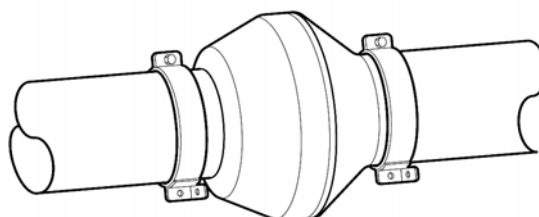

PRÍSLUŠENSTVO PRE POTRUBNÉ VENTILÁTORY CA CA-G, CA-FU, CA-MU

POPIS

Voliteľné príslušenstvo pre potrubné ventilátory. Ochranná mriežka **CA-G** (1 kus) chráni otvor pri nasávaní (výfuku) pred vniknutím pevných telies. Svorky na potrubie **CA-FU** (2 kusy) sa používajú na uchytenie potrubia a sú vyrobené z pozinkovanej ocele s vnútornou výstelkou z neoprénovej peny. Montážne konzoly **CA-MU** (2 kusy) sú určené pre montáž na stenu alebo na strop.

ROZMERY A INŠTALÁCIA

CA-G

Model	ØA (mm)	ØB (mm)
CA-G 100	82	99
CA-G 125	102	124
CA-G 150	142	149
CA-G 200	142	183
CA-G 250	182	220
CA-G 315	222	260

CA-FU

Model	ØA (mm)	B (mm)	C (mm)
CA-FU 100	103	138	30
CA-FU 125	128	163	30
CA-FU 150	153	188	30
CA-FU 160	163	189	30
CA-FU 200	203	198	30
CA-FU 250	253	238	30
CA-FU 315	318	288	30

CA-MU

A (mm)	B (mm)	C (mm)
84	75	35

Zmena obrázkov a údajov je vyhradená.