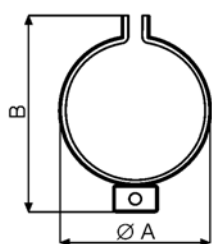

ROZMERY A INŠTALÁCIA

CA-G

Model	ØA (mm)	ØB (mm)
CA-G 100	82	99
CA-G 125	102	124
CA-G 150	142	149
CA-G 200	142	183
CA-G 250	182	220
CA-G 315	222	260

CA-FU

Model	ØA (mm)	B (mm)	C (mm)
CA-FU 100	103	138	30
CA-FU 125	128	163	30
CA-FU 150	153	188	30
CA-FU 160	163	189	30
CA-FU 200	203	198	30
CA-FU 250	253	238	30
CA-FU 315	318	288	30

CA-MU

A (mm)	B (mm)	C (mm)
84	75	35

Zmena obrázkov a údajov je vyhradená.