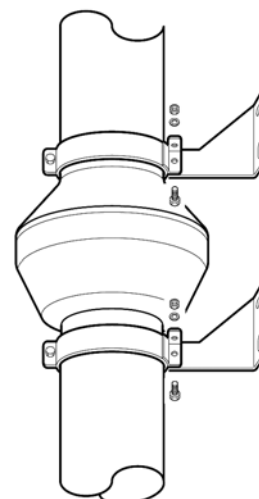

PRÍSLUŠENSTVO PRE POTRUBNÉ VENTILÁTORY CA CA-G, CA-FU, CA-MU

POPIS

Voliteľné príslušenstvo pre potrubné ventilátory. Ochranná mriežka **CA-G** (1 kus) chráni otvor pri nasávaní (výfuku) pred vniknutím pevných telies. Svorky na potrubie **CA-FU** (2 kusy) sa používajú na uchytenie potrubia a sú vyrobené z pozinkovanej ocele s vnútornou výstelkou z neoprénovej peny. Montážne konzoly **CA-MU** (2 kusy) sú určené pre montáž na stenu alebo na strop.

ROZMERY A INŠTALÁCIA

CA-G

Model	ØA (mm)	ØB (mm)
CA-G 100	82	99
CA-G 125	102	124
CA-G 150	142	149
CA-G 200	142	183
CA-G 250	182	220
CA-G 315	222	260

CA-FU

Model	ØA (mm)	B (mm)	C (mm)
CA-FU 100	103	138	30
CA-FU 125	128	163	30
CA-FU 150	153	188	30
CA-FU 160	163	189	30
CA-FU 200	203	198	30
CA-FU 250	253	238	30
CA-FU 315	318	288	30

CA-MU

A (mm)	B (mm)	C (mm)
84	75	35

Zmena obrázkov a údajov je vyhradená.