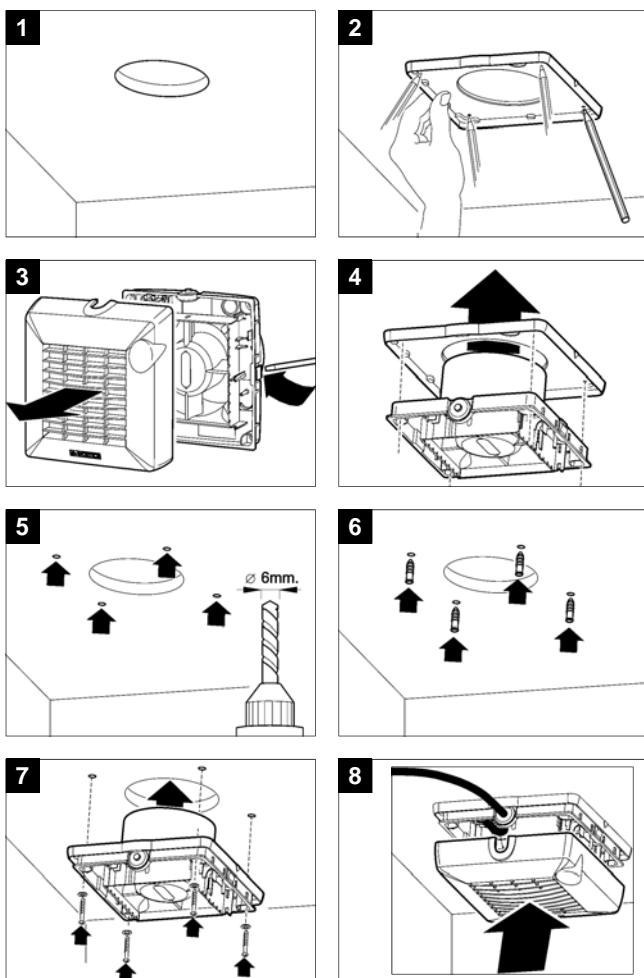

STROPNÁ SADA SF 100, 120, 150

POPIS

Stropná sada SF je určená pre axiálne ventilátory PUNTO FILO. Je vyrobená z mäkkej gumeny, ktorá zabraňuje presakovaniu vody, pričom je zabezpečená aj ochrana IP X4. Používa sa pri montáži ventilátorov do stropu.

ROZMERY

Model	Ø D (mm)
SF - 100	Ø 90-100
SF- 120	Ø 120
SF - 150	Ø 150

INŠTALÁCIA

DEMONTÁŽ

Obrázky inštalácie sú pre model PUNTO M, pričom postup inštalácie sady SF pre model PUNTO FILO je totožný.

Zmena obrázkov a údajov je vyhradená.