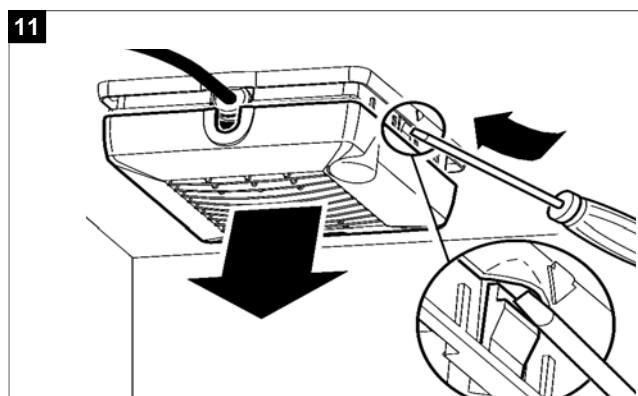

STROPNÁ SADA SF 100, 120, 150

POPIS

Stropná sada SF je určená pre axiálne ventilátory PUNTO FILO. Je vyrobená z mäkkej gumeny, ktorá zabraňuje presakovaniu vody, pričom je zabezpečená aj ochrana IP X4. Používa sa pri montáži ventilátorov do stropu.

ROZMERY

Model	Ø D (mm)
SF - 100	Ø 90-100
SF- 120	Ø 120
SF - 150	Ø 150

INŠTALÁCIA

DEMONTÁŽ

Obrázky inštalácie sú pre model PUNTO M, pričom postup inštalácie sady SF pre model PUNTO FILO je totožný.

Zmena obrázkov a údajov je vyhradená.