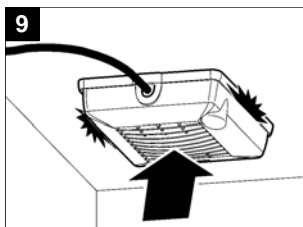

STROPNÁ SADA SF 100, 120, 150

POPIS

Stropná sada SF je určená pre axiálne ventilátory PUNTO FILO. Je vyrobená z mäkkej gumeny, ktorá zabraňuje presakovaniu vody, pričom je zabezpečená aj ochrana IP X4. Používa sa pri montáži ventilátorov do stropu.

ROZMERY

Model	Ø D (mm)
SF - 100	Ø 90-100
SF- 120	Ø 120
SF - 150	Ø 150

INŠTALÁCIA

DEMONTÁŽ

Obrázky inštalácie sú pre model PUNTO M, pričom postup inštalácie sady SF pre model PUNTO FILO je totožný.

Zmena obrázkov a údajov je vyhradená.