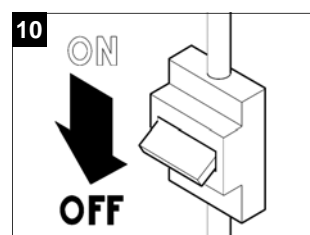

STROPNÁ SADA SF 100, 120, 150

POPIS

Stropná sada SF je určená pre axiálne ventilátory PUNTO FILO. Je vyrobená z mäkkej gumeny, ktorá zabraňuje presakovaniu vody, pričom je zabezpečená aj ochrana IP X4. Používa sa pri montáži ventilátorov do stropu.

ROZMERY

Model	Ø D (mm)
SF - 100	Ø 90-100
SF- 120	Ø 120
SF - 150	Ø 150

INŠTALÁCIA

DEMONTÁŽ

Obrázky inštalácie sú pre model PUNTO M, pričom postup inštalácie sady SF pre model PUNTO FILO je totožný.

Zmena obrázkov a údajov je vyhradená.